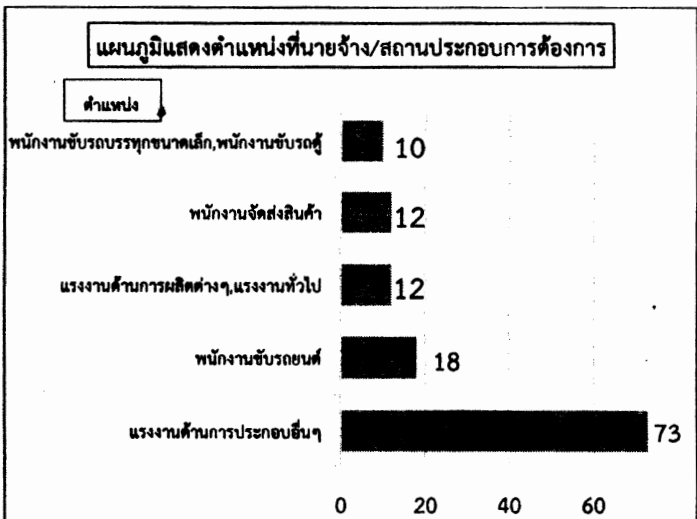

สามารถดูสูตรและวิธีทำได้ที่

สถานการณ์ตลาดแรงงานในจังหวัดอุทัยธานี ประจำเดือนธันวาคม ๒๕๖๔

๑. ความต้องการแรงงานในจังหวัดอุทัยธานี (ตำแหน่งงานว่าง)

ความต้องการแรงงานผ่านบริการของสำนักงานจัดหางานจังหวัดอุทัยธานี มีตำแหน่งงานว่างรองรับ ณ เดือนธันวาคม ๒๕๖๔ จำนวน ๒๙๐ อัตรา ผู้สมัครงานมาใช้บริการ จำนวน ๙๕ คน บรรจุงาน จำนวน ๖๗ คน ตามลำดับ

ตำแหน่งงานที่นายจ้าง/สถานประกอบการมีความต้องการมากที่สุด ๕ อันดับ คือ ตำแหน่งแรงงานด้านการประกอบอื่นๆ จำนวน ๗๓ อัตรา รองลงมาคือ ตำแหน่งพนักงานขับรถยนต์ จำนวน ๑๘ อัตรา ตำแหน่งแรงงานด้านการผลิตต่างๆ, แรงงานทั่วไป จำนวน ๑๒ อัตรา ตำแหน่งพนักงานจัดส่งสินค้า จำนวน ๑๒ อัตรา และตำแหน่งพนักงานขับรถบรรทุกขนาดเล็ก, พนักงานขับรถตู้ จำนวน ๑๐ อัตรา ตามลำดับ