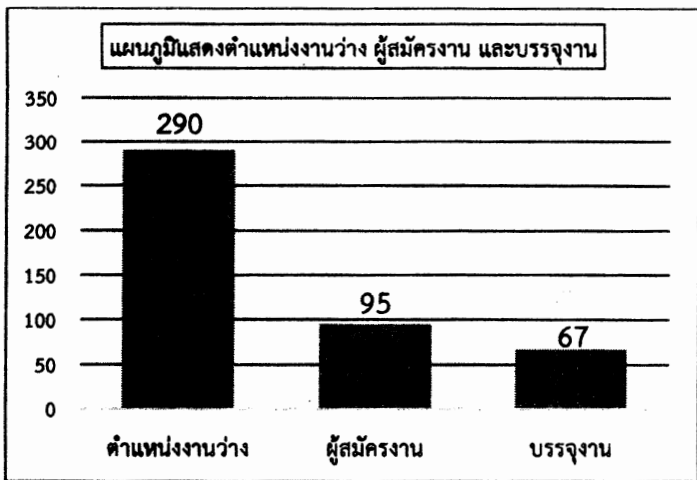

สามารถดูสูตรและวิธีทำได้ที่

สถานการณ์ตลาดแรงงานในจังหวัดอุทัยธานี ประจำเดือนธันวาคม ๒๕๖๔

๑. ความต้องการแรงงานในจังหวัดอุทัยธานี (ตำแหน่งงานว่าง)

ความต้องการแรงงานผ่านบริการของสำนักงานจัดหางานจังหวัดอุทัยธานี มีตำแหน่งงานว่างรองรับ ณ เดือนธันวาคม ๒๕๖๔ จำนวน ๒๙๐ อัตรา ผู้สมัครงานมาใช้บริการ จำนวน ๙๕ คน บรรจุงาน จำนวน ๖๗ คน ตามลำดับ