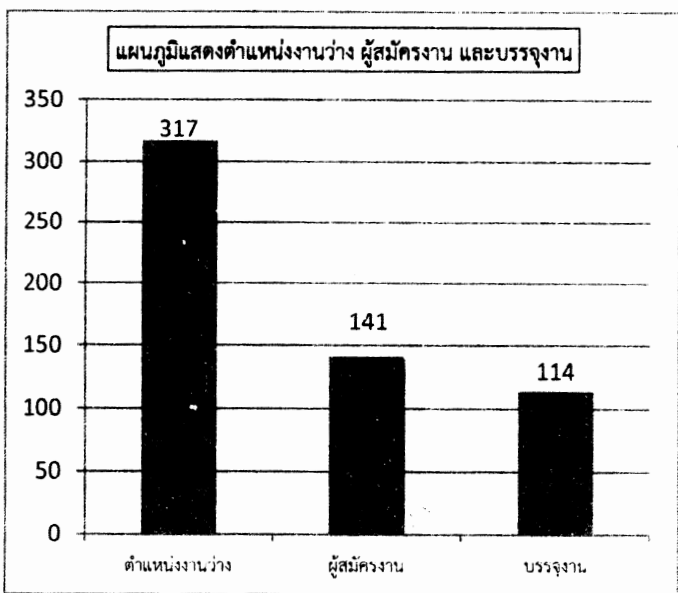

SCAN ME

ศึกษาเพิ่มเติมได้ที่

**สถานการณ์ตลาดแรงงานในจังหวัดอุทัยธานี
ประจำเดือนสิงหาคม ๒๕๖๔**

๑. ความต้องการแรงงานในจังหวัดอุทัยธานี (ตำแหน่งงานว่าง)

ความต้องการแรงงานผ่านบริการของสำนักงานจัดหางานจังหวัดอุทัยธานี มีตำแหน่งงานว่างรองรับ ณ เดือนสิงหาคม ๒๕๖๔ จำนวน ๓๑๗ อัตรา ผู้สมัครงาน จำนวน ๑๔๑ คน และบรรจุงาน จำนวน ๑๑๔ คน ตามลำดับ

ตำแหน่งงานที่นายจ้าง/สถานประกอบการมีความต้องการมากที่สุด ๕ อันดับ คือ ตำแหน่งแรงงานด้านการประกอบอื่นๆ จำนวน ๖๗ อัตรา รองลงมาคือ ตำแหน่งพนักงานขับรถยนต์ จำนวน ๔๐ อัตรา ตำแหน่งตัวแทนหน้าขายบริการธุรกิจอื่นๆ จำนวน ๒๖ อัตรา ตำแหน่งช่างเชื่อมโลหะด้วยไฟฟ้า จำนวน ๑๗ อัตรา และตำแหน่งพนักงานขายสินค้าประจำร้าน จำนวน ๑๖ อัตรา ตามลำดับ