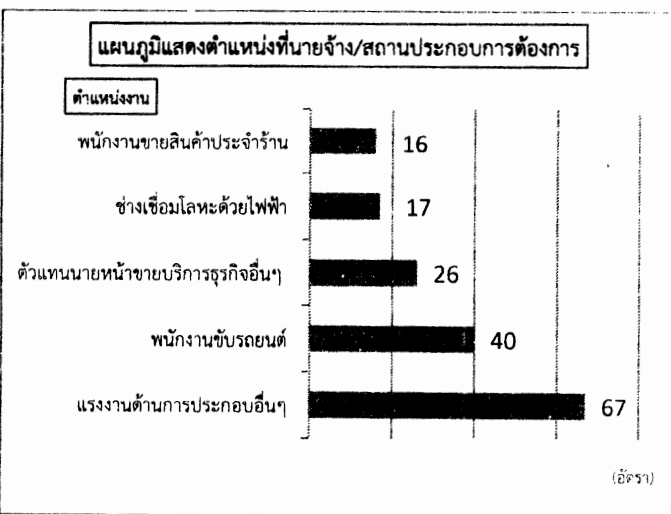

SCAN ME

ศึกษาเพิ่มเติมได้ที่

**สถานการณ์ตลาดแรงงานในจังหวัดอุทัยธานี
ประจำเดือนสิงหาคม ๒๕๖๔**

๑. ความต้องการแรงงานในจังหวัดอุทัยธานี (ตำแหน่งงานว่าง)

ความต้องการแรงงานผ่านบริการของสำนักงานจัดหางานจังหวัดอุทัยธานี มีตำแหน่งงานว่างรองรับ ณ เดือนสิงหาคม ๒๕๖๔ จำนวน ๓๑๗ อัตรา ผู้สมัครงาน จำนวน ๑๔๑ คน และบรรจุงาน จำนวน ๑๑๔ คน ตามลำดับ

ตำแหน่งงานที่นายจ้าง/สถานประกอบการมีความต้องการมากที่สุด ๕ อันดับ คือ ตำแหน่งแรงงานด้านการประกอบอื่นๆ จำนวน ๖๗ อัตรา รองลงมาคือ ตำแหน่งพนักงานขับรถยนต์ จำนวน ๔๐ อัตรา ตำแหน่งตัวแทนหน้าขายบริการธุรกิจอื่นๆ จำนวน ๒๖ อัตรา ตำแหน่งช่างเชื่อมโลหะด้วยไฟฟ้า จำนวน ๑๗ อัตรา และตำแหน่งพนักงานขายสินค้าประจำร้าน จำนวน ๑๖ อัตรา ตามลำดับ